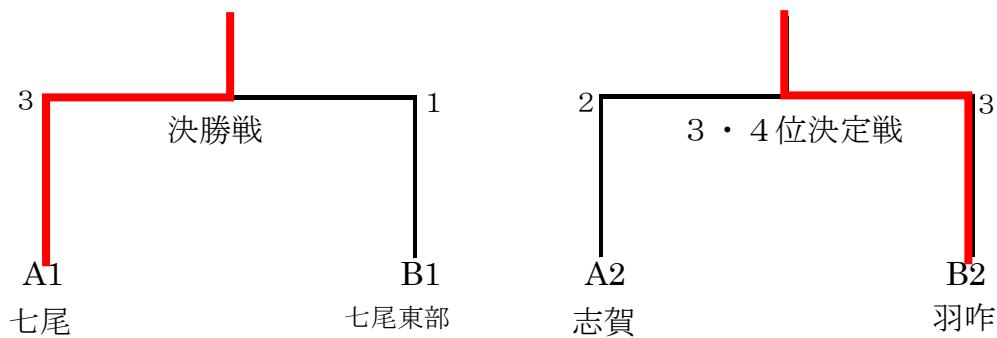

男子団体

女子団体

試合順 ① 2 - 3 ② 1 - 3 ③ 1 - 2

A リーグ

	1 七尾	2 穴水	3 志賀
1 七尾		3 - 1	3 - 1
2 穴水	1 - 3		2 - 3
3 志賀	1 - 3	3 - 2	

B リーグ

	1 中能登	2 羽咋	3 七尾東部
1 中能登		1 - 3	3 - 2
2 羽咋	3 - 1		1 - 3
3 七尾東部	2 - 3	3 - 1	

決勝トーナメント